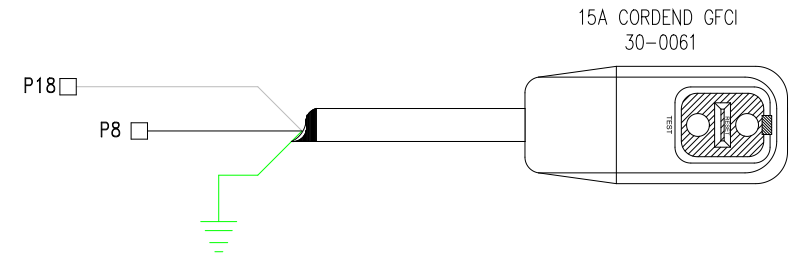

33-0012-R2

HEATER PLACEMENT

Manufacture Notes:

Drawn BH	Rev 2	Wire Color Code B - Black    G - Green Br - Brown    BI - Blue R - Red    V - Violet O - Orange    W - White Y - Yellow    Gr - Grey
Date 04.25.07		
Diagram No. 1409		