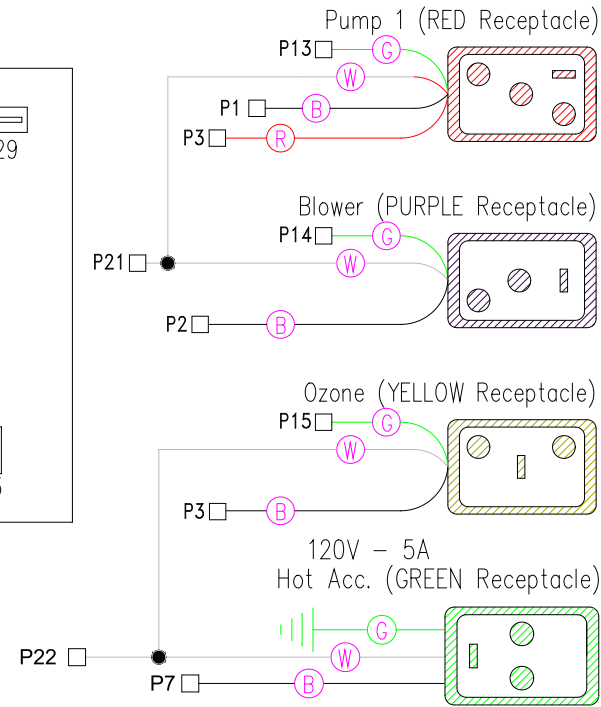

33-0012-R2

HEATER PLACEMENT

Manufacture Notes:

Drawn BH	Rev 2	Wire Color Code B - Black    G - Green Br - Brown    BI - Blue R - Red    V - Violet O - Orange    W - White Y - Yellow    Gr - Grey
Date 04.25.07		
Diagram No. 1409		