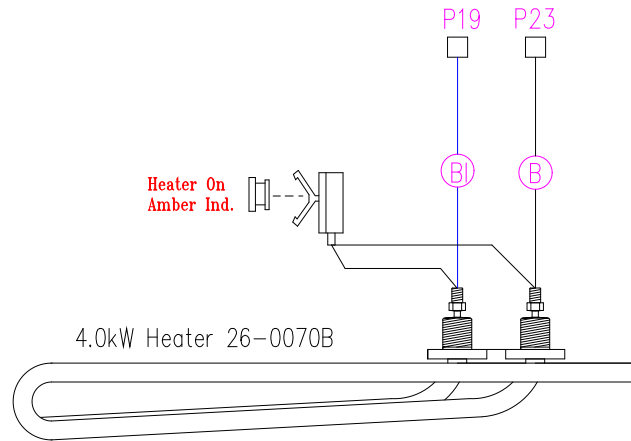

33-0012-R2

HEATER PLACEMENT

Manufacture Notes:

Drawn BH	Rev 2	Wire Color Code B - Black    G - Green Br - Brown    BI - Blue R - Red    V - Violet O - Orange    W - White Y - Yellow    Gr - Grey
Date 04.25.07		
Diagram No. 1409		